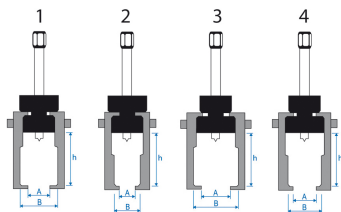

## Scheibenwischerarm Abzieher

- Für Scheibenwischerarm
- 4-in-1 Ausführung
- Fixierte Klauen
- Schmales Gewinde

KING TONY	Breite der Öffnung A1 (mm)	Breite der Öffnung A2 (mm)	Breite der Öffnung A3 (mm)	Breite der Öffnung A4 (mm)	Breite der Reichweite B1 (mm)	Breite des Bereichs B3 (mm)	Breite der Reichweite B4 (mm)	Tiefenkapazität h (mm)	Sechskant-Antrieb	Breite des Bereichs B2 (mm)	Schrauben-Ersatzteile	Gewicht (g)
796257 01	17	13	23	19	30	36	28	31	10	22		175
796257 02	28	24	34	30	41	47	39	31	10	33		215