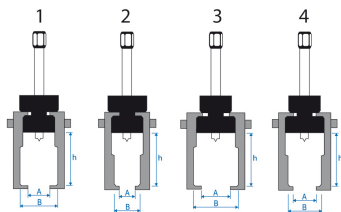

## Scheibenwischerarm Abzieher

- Für Scheibenwischerarm
- 4-in-1 Ausführung
- Fixierte Klauen
- Schmales Gewinde

	Breite der Öffnung A1 (mm)	Breite der Öffnung A2 (mm)	Breite der Öffnung A3 (mm)	Breite der Öffnung A4 (mm)	Breite der Reichweite B1 (mm)	Breite des Bereichs B3 (mm)	Breite der Reichweite B4 (mm)	Tiefenkapazität h (mm)	Sechskant-Antrieb	Breite des Bereichs B2 (mm)	Schrauben-Ersatzteile	Gewicht (g)
796257 01	17	13	23	19	30	36	28	31	10	22		175
796257 02	28	24	34	30	41	47	39	31	10	33		215