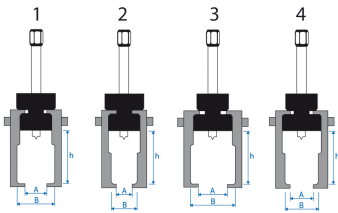

796257L

Scheibenwischerarm Abzieher

- Für Scheibenwischerarm
- 4-in-1 Ausführung
- Fixierte Klauen
- Schmales Gewinde
- Schutz für integrierte Wischerdüsen

 79625701L

Breite der Öffnung A1 (mm) : 17

Breite der Öffnung A2 (mm) : 13

Breite der Öffnung A3 (mm) : 23

Breite der Öffnung A4 (mm) : 19

Breite der Reichweite B1 (mm) : 30

Breite des Bereichs B3 (mm) : 36

Breite der Reichweite B4 (mm) : 28

Tiefenkapazität h (mm) : 44

Sechskant-Antrieb : 10

Breite des Bereichs B2 (mm) : 22

Schrauben-Ersatzteile :

Gewicht (g) : 205