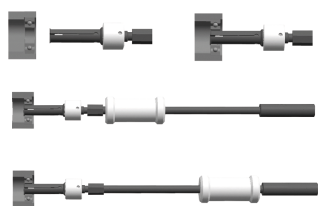

9BE4300

Kompletter Innenauszieher

- Für Außenabziehen
- Gleithammer 9BA4390 und Abzieher 9BA4392

	ø D min. (mm)	ø D max. (mm)	M (mm)	L (mm)	I (mm)	nur Klemme	Gewicht (g)
9BE4305	5	7	Monobloc	80	27	9BE250005	80
9BE4308	8	11	Monobloc	90	40	9BE251005	90
9BE4312	12	14	26	134	70	9BE431205	270
9BE4315	15	19	26	122	70	9BE431505	270
9BE4320	20	24	26	127	65	9BE432005	320
9BE4325	25	29	26	123	65	9BE432505	370
9BE4330	30	37	26	126	65	9BE433005	420
9BE4338	38	46	26	126	65	9BE433805	550
9BE4347	47	54	39	175	89	9BE434705	1320
9BE4355	55	64	39	175	89	9BE435505	1580
9BE4365	65	76	39	175	89	9BE436505	1950