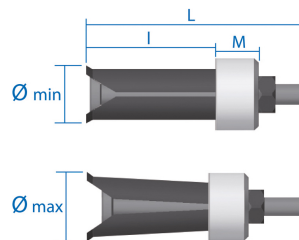

9BE4300

Kompletter Innenauszieher

- Für Außenabziehen
- Gleithammer 9BA4390 und Abzieher 9BA4392

	ø D min. (mm)	ø D max. (mm)	M (mm)	L (mm)	I (mm)	nur Klemme	Gewicht (g)
9BE4305	5	7	Monobloc	80	27	9BE250005	80
9BE4308	8	11	Monobloc	90	40	9BE251005	90
9BE4312	12	14	26	134	70	9BE431205	270
9BE4315	15	19	26	122	70	9BE431505	270
9BE4320	20	24	26	127	65	9BE432005	320
9BE4325	25	29	26	123	65	9BE432505	370
9BE4330	30	37	26	126	65	9BE433005	420
9BE4338	38	46	26	126	65	9BE433805	550
9BE4347	47	54	39	175	89	9BE434705	1320
9BE4355	55	64	39	175	89	9BE435505	1580
9BE4365	65	76	39	175	89	9BE436505	1950