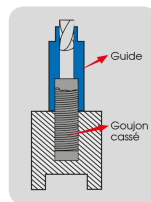

9BE5010KI

Schraubenausdreher-Set - 25 tlg.

Gewicht (Kg) : 0.707

Hinweis : Umdrehbare Führungen mit einem Ende für äußeres Abziehen und dem anderen Ende für inneres Abziehen

- Für ein inneres oder äußeres Abziehen
- 10 x Führungshilfen, außen M5 - M14, innen M6-M16
- 5 Bohrer mit Linksgewinde 4, 5, 6, 7.5, 8.5 mm
- 5 Mitnehmerbolzen 4, 5, 6, 7.5, 8.5 mm
- 5 x 6-Kant Adapter für Mitnehmerbolzen: 4, 5, 6, 7.5, 8.5 mm

• external pulling

• internal pulling

• extraction extérieure

• extraction intérieure