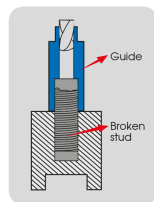

9BE5010KI

Schraubenausdreher-Set - 25 tlg.

Gewicht (Kg) : 0.707

Hinweis : Umdrehbare Führungen mit einem Ende für äußeres Abziehen und dem anderen Ende für inneres Abziehen

- Für ein inneres oder äußeres Abziehen
- 10 x Führungshilfen, außen M5 - M14, innen M6-M16
- 5 Bohrer mit Linksgewinde 4, 5, 6, 7.5, 8.5 mm
- 5 Mitnehmerbolzen 4, 5, 6, 7.5, 8.5 mm
- 5 x 6-Kant Adapter für Mitnehmerbolzen: 4, 5, 6, 7.5, 8.5 mm

• external pulling

• internal pulling

• extraction extérieure

• extraction intérieure