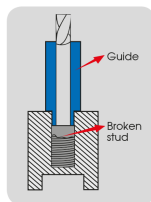

9BE5010KI

Schraubenausdreher-Set - 25 tlg.

Gewicht (Kg) : 0.707

Hinweis : Umdrehbare Führungen mit einem Ende für äußeres Abziehen und dem anderen Ende für inneres Abziehen

- Für ein inneres oder äußeres Abziehen
- 10 x Führungshilfen, außen M5 - M14, innen M6-M16
- 5 Bohrer mit Linksgewinde 4, 5, 6, 7.5, 8.5 mm
- 5 Mitnehmerbolzen 4, 5, 6, 7.5, 8.5 mm
- 5 x 6-Kant Adapter für Mitnehmerbolzen: 4, 5, 6, 7.5, 8.5 mm

• external pulling

• internal pulling

• extraction extérieure

• extraction intérieure