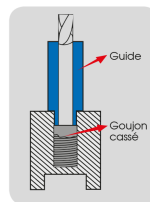

9BE5010KI

Schraubenausdreher-Set - 25 tlg.

Gewicht (Kg) : 0.707

Hinweis : Umdrehbare Führungen mit einem Ende für äußeres Abziehen und dem anderen Ende für inneres Abziehen

- Für ein inneres oder äußeres Abziehen
- 10 x Führungshilfen, außen M5 - M14, innen M6-M16
- 5 Bohrer mit Linksgewinde 4, 5, 6, 7.5, 8.5 mm
- 5 Mitnehmerbolzen 4, 5, 6, 7.5, 8.5 mm
- 5 x 6-Kant Adapter für Mitnehmerbolzen: 4, 5, 6, 7.5, 8.5 mm

• external pulling

• internal pulling

• extraction extérieure

• extraction intérieure