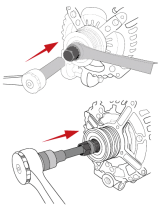

### Auszieher für Lichtmaschinen- Riemenscheiben - 22 tlg.

- Zum Ein- und Ausbau der Freilauf-Keilrippenriemenscheibe an der Lichtmaschine
- Passend für folgende Lichtmaschinenmarken: Bosch, Valeo, Magnetic Marelli, Denso
- Passend auch zu VW, Audi, Citroen/ Peugeot, Mercedes, Renault, BMW, Fiat, Ford, Toyota