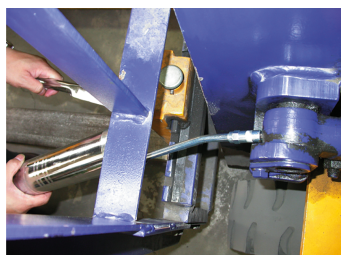

9BU252

Fettpresse mit Hebel - 500cc

- Patronenkapazität 500 cm³ (Ø 60mm)
- Arbeitsdruck: 310 Bar (max 700 Bar)
- Fester Metallschlauch
- Komfortabler Griff

9BU252

Länge L (mm)

355

ø D (mm)

14