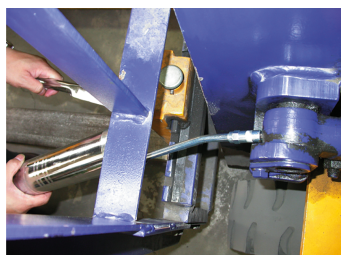

9BU241T

Fettpresse mit Hebel - 400cc

- Patronenkapazität 400 cm³ (Ø 53mm)
- Arbeitsdruck: 310 Bar (max. 700 Bar)
- Fester Metallschlauch und flexibler Schlauch
- Komfortabler Griff

Länge L (mm)

ø D (mm)

Gewicht (g)