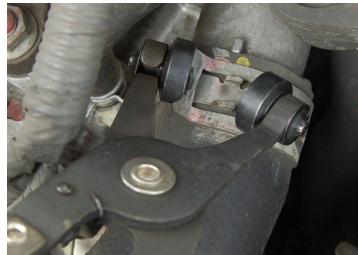

9AA11

Schlauchklemmenzange

- Die drehbaren geteilten Backen wurden für das Anbringen und Entfernen von Klemmen konzipiert
- Kompatibel mit VW, Audi

9AA11

Kapazität (ø mm)

17.5

L (mm)

220

Gewicht (g)

220