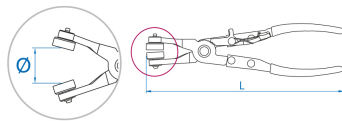

9AA21

Schlauchklemmenzange für Clic-Klemmen, abgewinkelt

- 45° abgewinkelt, um Klemmen an schwer zugänglichen Stellen zu erreichen
- Für Ersatz von Schlauchklemmen
- PP-Griff

9AA21

Kapazität (mm)

18~53

Länge L (mm)