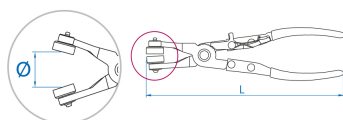

9AA21

Schlauchklemmenzange für Clic-Klemmen, abgewinkelt

- 45° abgewinkelt, um Klemmen an schwer zugänglichen Stellen zu erreichen
- Für Ersatz von Schlauchklemmen
- PP-Griff

9AA21

Kapazität (mm)

18~53

Länge L (mm)