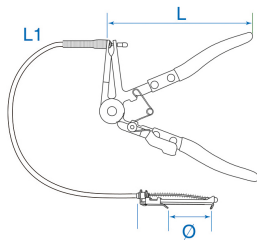

9AA31

Schlauchklemmenzange, gebogen

- Für schwer zugängliche Bereiche
- Flexibel 630 mm
- Für Ersatz von Schlauchklemmen
- Ersatzkabel (9AA31P01)
- PP-Griff

Kapazität (mm)

Länge L (mm)

Einstellbarer
Längenanschlag L1
(mm)

Gewicht (g)

9AA31

18~53

225

630

528

KING TONY

Enjoy your work