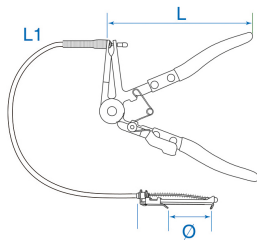

9AA31

Schlauchklemmenzange, gebogen

- Für schwer zugängliche Bereiche.
- Flexibel 630 mm.
- Für Ersatz von Schlauchklemmen.
- Ersatzkabel (9AA31P01).
- PP-Griff.

Kapazität (mm)

Länge L (mm)

Einstellbarer
Längenanschlag L1
(mm)

Gewicht (g)

9AA31

18~53

225

630

528

KING TONY

Enjoy your work