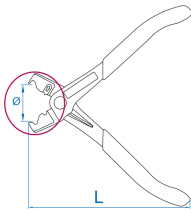

9AA15

Zange für CLIC-Schlauchklemmen

- Für Montage und Demontage von CLIC- und CLIC-R-Klemmen
- Geeignet für VW, Audi, Citroën/Peugeot, Fiat, Mercedes, Opel, Renault

9AA15

L (mm)

142

Gewicht (g)

222