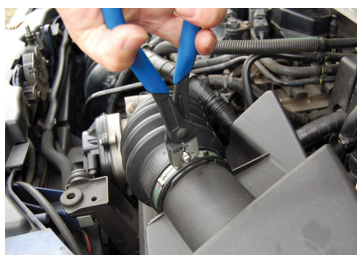

9AA15

Zange für CLIC-Schlauchklemmen

- Für Montage und Demontage von CLIC- und CLIC-R-Klemmen
- Geeignet für VW, Audi, Citroën/Peugeot, Fiat, Mercedes, Opel, Renault

9AA15

L (mm)

142

Gewicht (g)

222