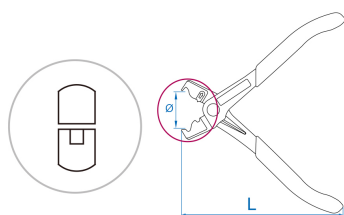

9AA15

Zange für CLIC-Schlauchklemmen

- Für Montage und Demontage von CLIC- und CLIC-R-Klemmen
- Geeignet für VW, Audi, Citroën/Peugeot, Fiat, Mercedes, Opel, Renault

9AA15

L (mm)

142

Gewicht (g)

222