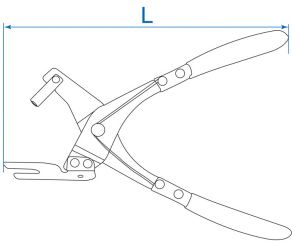

## 9BP11

### Auspuffgummi-Lösezange

- Zange zum Ein- und Ausbau von Auspuffgummis aller gängigen Fahrzeugtypen
- Für alle gängigen Fahrzeugtypen

9BP11

L (mm)

250

ø (mm)

60

Gewicht (g)