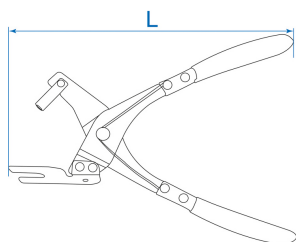

## 9BP11

### Auspuffgummi-Lösezange

- Zange zum Ein- und Ausbau von Auspuffgummis aller gängigen Fahrzeugtypen
- Für alle gängigen Fahrzeugtypen

9BP11

L (mm)

250

ø (mm)

60

Gewicht (g)