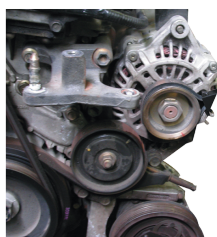

9AL12

Spezial-Bandschlüssel

- Um Riemen während der Demontage oder Montage jeder Art von Riemen-Haltebolzen zu schließen

9AL12

Kapazität (mm)

40~140

Länge L (mm)

365