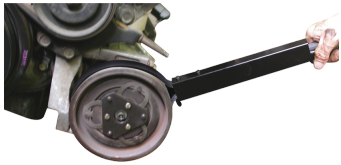

### Spezial-Bandschlüssel

- Um Riemen während der Demontage oder Montage jeder Art von Riemen-Haltebolzen zu schließen

9AL12

Kapazität (mm)

40~140

Länge L (mm)

365

Gewicht (g)