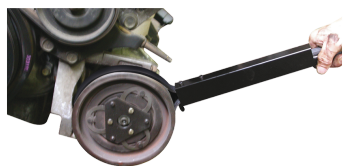

9AL12

Spezial-Bandschlüssel

- Um Riemen während der Demontage oder Montage jeder Art von Riemen-Haltebolzen zu schließen

9AL12

Kapazität (mm)

40~140

Länge L (mm)

365

Gewicht (g)

540