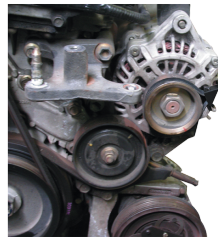

### Spezial-Bandschlüssel

- Um Riemen während der Demontage oder Montage jeder Art von Riemen-Haltebolzen zu schließen

9AL12

Kapazität (mm)

40~140

Länge L (mm)

365

Gewicht (g)