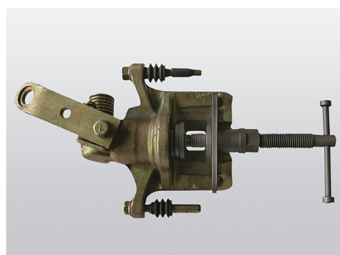

9BC22

Universal-Bremskolbenrücksteller - 11 tlg.

- Um Kolben in den Bremssattel zurück zu drehen um Platz für neue Bremsklötze zu schaffen

9BC22

Abmessungen (mm)

LxlxH : 445x183x50

Fabrikmarke und Typ des Fahrzeugs

Utilisable pour : Renault, Peugeot, Citroën, VW, Audi, Ford, Nissan, Alfa Roméo, Rover, Saab, Subaru, Toyota, Jaguar, etc

Gewicht (g)

3000