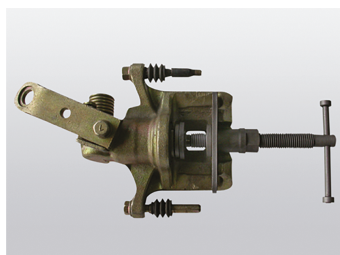

## 9BC22

### Universal-Bremskolbenrücksteller - 11 tlg.

- Um Kolben in den Bremssattel zurück zu drehen um Platz für neue Bremsklötze zu schaffen

9BC22

Abmessungen (mm)

LxlxH : 445x183x50

Fabrikmarke und Typ des Fahrzeugs

Utilisable pour : Renault, Peugeot, Citroën, VW, Audi, Ford, Nissan, Alfa Roméo, Rover, Saab, Subaru, Toyota, Jaguar, etc

Gewicht (g)

3000