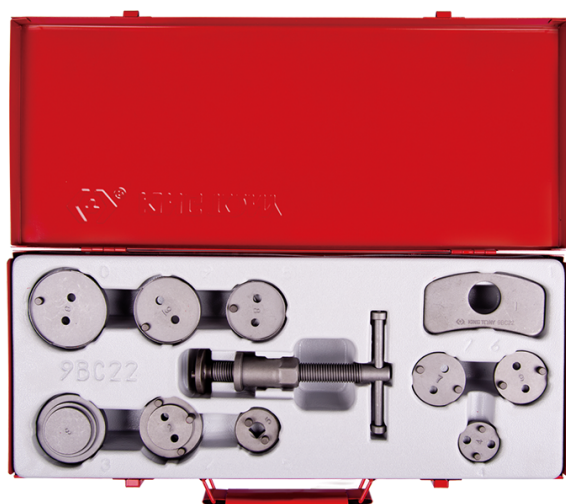

9BC22

Universal-Bremskolbenrücksteller - 11 tlg.

- Um Kolben in den Bremssattel zurück zu drehen um Platz für neue Bremsklötze zu schaffen

9BC22

Abmessungen (mm)

LxlxH : 445x183x50

Fabrikmarke und Typ des Fahrzeugs

Utilisable pour : Renault, Peugeot, Citroën, VW, Audi, Ford, Nissan, Alfa Roméo, Rover, Saab, Subaru, Toyota, Jaguar, etc

Gewicht (g)

3000