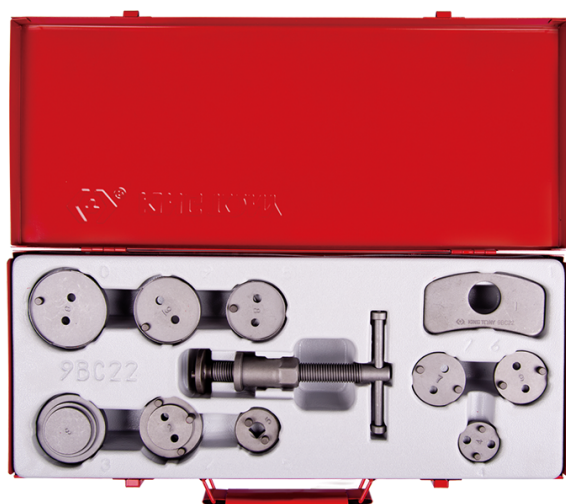

## 9BC22

### Universal-Bremskolbenrücksteller - 11 tlg.

- Um Kolben in den Bremssattel zurück zu drehen um Platz für neue Bremsklötze zu schaffen

9BC22

Abmessungen (mm)

LxlxH : 445x183x50

Fabrikmarke und Typ des Fahrzeugs

Utilisable pour : Renault, Peugeot, Citroën, VW, Audi, Ford, Nissan, Alfa Roméo, Rover, Saab, Subaru, Toyota, Jaguar, etc

Gewicht (g)

3000