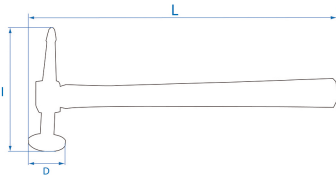

9CF132

Spitzhammer

- Planierhammer
- 1 runde, flache Schlagfläche
- 1 gerade Spitze
- Hickory-Stiel

	ø D (mm)	L (mm)	l (mm)	Gewicht (g)
9CF132	40	325	138	467