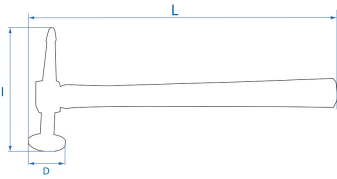

9CF132

Spitzhammer

- Planierhammer
- 1 runde, flache Schlagfläche
- 1 gerade Spitze
- Hickory-Stiel

	ø D (mm)	L (mm)	l (mm)	Gewicht (g)
9CF132	40	325	138	467