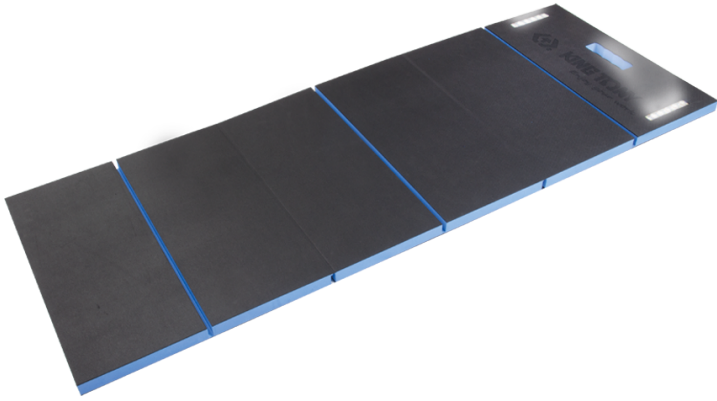

9TG21

LED-Arbeitsmatte

- Beständig gegen Öle und Chemikalien.
- Zusammenklappbar, platzsparend.
- Funktioniert mit 3 AA LR6 Batterien (nicht im Lieferumfang enthalten).
- 24 SMD-LED - 600 Lumen

	Länge L (mm)	L Breite (mm)	E Dicke (mm)	Gewicht (g)
9TG21	1150	420	24	991.6