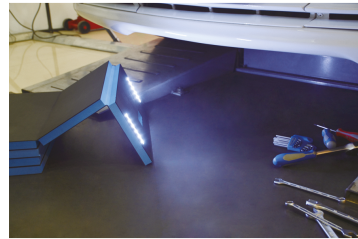

9TG21

LED-Arbeitsmatte

- Beständig gegen Öle und Chemikalien.
- Zusammenklappbar, platzsparend.
- Funktioniert mit 3 AA LR6 Batterien (nicht im Lieferumfang enthalten).
- 24 SMD-LED - 600 Lumen

	Länge L (mm)	L Breite (mm)	E Dicke (mm)	Gewicht (g)
9TG21	1150	420	24	991.6