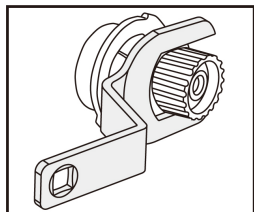

### Benzinspannungsregler (Riemenspannschlüssel) CHEVROLET, VAUXHALL/OPEL

- Kompatibel mit Chevrolet und Vauxhall/Opel Motoren
- Dieses Kit beinhaltet 41mm und 46mm Spann-Einstellstifte

9AT1202

CHEVROLET Modell