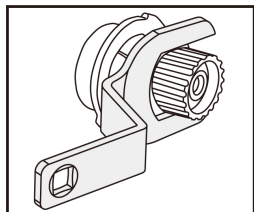

9AT1202

Benzinspannungsregler (Riemenspannschlüssel) CHEVROLET, VAUXHALL/OPEL

- Kompatibel mit Chevrolet und Vauxhall/Opel Motoren
- Dieses Kit beinhaltet 41mm und 46mm Spann-Einstellstifte

9AT1202

CHEVROLET Modell

9AT1202-B(41mm): Kalos (04-08) Aveo (06-08) Espero / Aranos (95-97) Nexia (95-97) Lanos (97-03) Nubira / Lacetti (97-09) Cruze (2009)

CHEVROLET Motor

1.4 A13DM A14MS F14S3 1.4 16v. F14D3, 1.5 G15MF 1.5 16v. A15DM A15SMS A15MF 1.6 16v. A16DM A16DMS F16D3 LXT