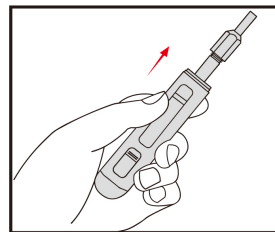

### Klemmen-Entrieglerset - 12 tlg.

Abmessungen L x H x B (mm) : 213 x 250 x 54

- Kunststoff-Koffer
- Kompatibel mit allen Fahrzeugtypen
- Repariert Fehlfunktionen, verursacht durch mangelhafte Kontakte, einfach, schnell, auf professionelle Art und Weise.
- Dieses 12-teilige Klemmen-Entrieglerset empfiehlt sich für das sichere Herausziehen von elektrischen Verbindern und Kabelschuhen aus dem elektrischen Kraftfahrzeugsystem ohne diese zu beschädigen
- A. Für runde Kabelklemme ABS 4.0 mm (9DT111)
- B. Für runde Kabelklemme 3.5 mm (9DT112)
- C. Für runde Kabelklemme 1.5 mm (9DT113)
- D. Für flache Kabelklemme Maxi-Power-Timer (9DT114)
- E. Für Pit-Pod und Faston Stecker 6.3 mm (9DT115)
- F. Für Hersteller JPT / SPT (9DT116)
- G. Für Micro Timer 11 (9DT117)
- H. Für Standard-Kabelklemme (9DT118)
- I. Für flache Standard-Kabelklemme 2.72 mm (9DT119)
- J. Für flache Standard-Kabelklemme 1.48 mm (9DT1110)
- K. Für flache Standard-Kabelklemme 1.89 mm (9DT1111)
- L. Für flache Standard-Mikrokabelklemme (9DT1112)