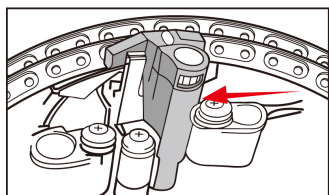

9AT1A04

Motoreinstell-Werkzeugset für Benzinmotoren AUDI, VOLKSWAGEN

- Für Wartung von Kettenspanner bei Montage und Demontage von Verteilerkette
- Passend zu allen VW-Auto-Gruppe Steuerketten

9AT1A04

AUDI Modell