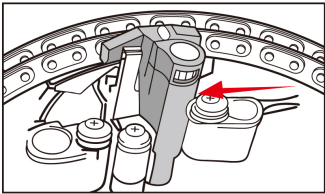

9AT1A04

Motoreinstell-Werkzeugset für Benzinmotoren AUDI, VOLKSWAGEN

- Für Wartung von Kettenspanner bei Montage und Demontage von Verteilerkette
- Passend zu allen VW-Auto-Gruppe Steuerketten

9AT1A04

AUDI Modell