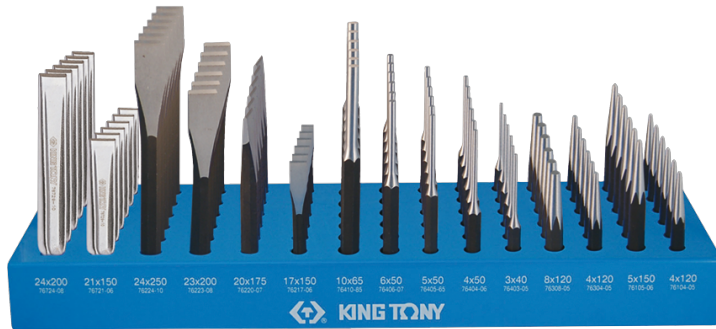

1091PR

Verkaufsdisplay inkl. Schlagwerkzeuge - 90 tlg.

Display Abmessung (mm) : 600 x 240 x 60

	Series	Content
	761	Ø4x120 - Ø5x150 (x6)
	763	4x120 - 8x120 (x6)
	764	Ø3x125 - Ø4x150 - Ø5x165 - Ø6x180 - Ø10x215 (x6)
	762	17x150 - 20x150 - 23x200 - 24x250 (x6)
	767	21x150 - 24x200 (x6)