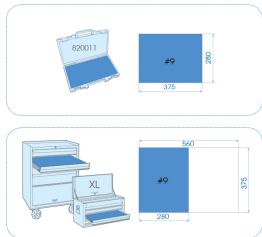

91009GPE

Ummantelter Splinttreiber-Set, EVAWAVE - 9 tlg.

Einlage leer : EF1009

Gewicht (Kg) : 2

■ #9

Series

Content

764G

ø2, ø3, ø4, ø5, ø6, ø8, ø10, ø12, ø14