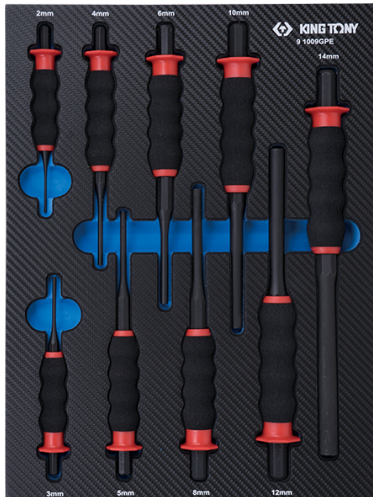

91009GPE

Ummantelter Splinttreiber-Set, EVAWAVE - 9 tlg.

Einlage leer : EF1009

Gewicht (Kg) : 2

■ #9

Series

Content

764G