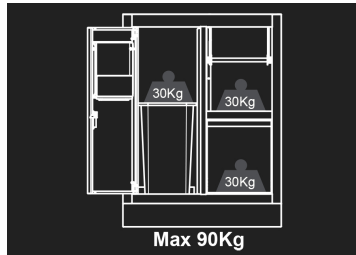

### Niedriges Möbel - Integrierter Mülleimer und Papierrollenhalter

- Fassade Grau, glänzend
- Gehäuse Schwarz, matt
- Integrierter Abfalleimer und Rollenhalter
- 1 Schublade
- Arbeitsplatte separat erhältlich.

Abmessungen L x B x H (mm)

Farbe

Gewicht (Kg)

87D1111AKG

680 x 460 x 910

Schwarz / Grau

37