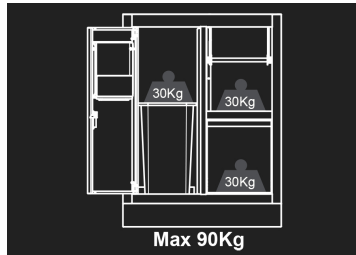

87D1111AKG

Niedriges Möbel - Integrierter Mülleimer und Papierrollenhalter

- Fassade Grau, glänzend
- Gehäuse Schwarz, matt
- Integrierter Abfalleimer und Rollenhalter
- 1 Schublade
- Arbeitsplatte separat erhältlich.

Abmessungen L x B x H (mm)

Farbe

Gewicht (Kg)

87D1111AKG

680 x 460 x 910

Schwarz / Grau

37