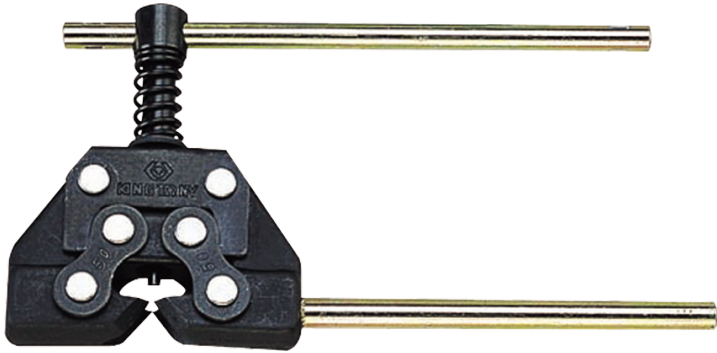

3214

Kettennaben-Abnehmer

- Ermöglicht es, die Kettennabe abzunehmen, ohne hierbei die Kette zu beschädigen

	L (mm)	Breite Kettenglied (mm)	Kettenniete (mm)	Gewicht (g)
321435	155	10	35-50	310
321460	220	20	60-100	700