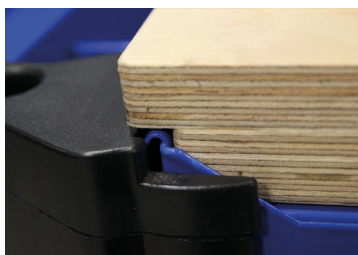

87WB

Holzbrett für Werkstattwagen

- Kompatibel mit Werkzeugwagen PRO, STRENGTH, STRENGTH RFS, BUMPER

Länge L (mm)

Breite (mm)

E Dicke (mm)

Gewicht (Kg)

87WB685