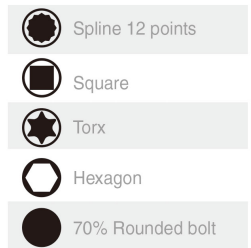

## Selbsteinstellender Schnellspannschlüssel

- Ideal für Kopfschrauben: Sechskant, XZN®; viereckig, Torx®; sogar beschädigt
- Geeignet für Sicherheitsleinen
- Abmessung : 8 ~ 32 mm
- Selbstblockierende Spannbacken

Abmessungen (mm)

L (mm)

Gewicht (g)

361610

8~17 / 14~32

265

466