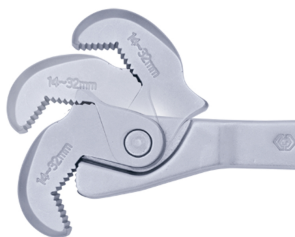

## Selbsteinstellender Schnellspannschlüssel

- Ideal für Kopfschrauben: Sechskant, XZN®; viereckig, Torx®; sogar beschädigt
- Geeignet für Sicherheitsleinen
- Abmessung : 8 ~ 32 mm
- Selbstblockierende Spannbacken