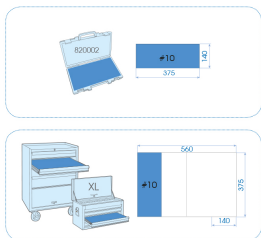

### Pin punches, starter punches, chisels and hammer, EVAWAVE - 8 tlg.

L x B Abmessungen (mm) : 140x375  
Gewicht (Kg) : 0,91

■ #10

	Series	Content
	761	7610405 (Ø 4 mm)
	762	7621706, 7622007 (17, 20 mm)
	764	7640305, 7640406, 7640565, 7640607 (Ø 3, Ø 4, Ø 5, Ø 6 mm)
	782105	7821300S