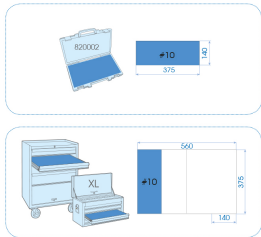

### Splinttreiber, Körner, Meissel und Hammerset, EVAWAVE - 8 tlg.

L x B Abmessungen (mm) : 140x375

Gewicht (Kg) : 0,91

■ #10

	Series	Content
	761	7610405 (Ø 4 mm)
	762	7621706, 7622007 (17, 20 mm)
	764	7640305, 7640406, 7640565, 7640607 (Ø 3, Ø 4, Ø 5, Ø 6 mm)
	78210S	7821300S