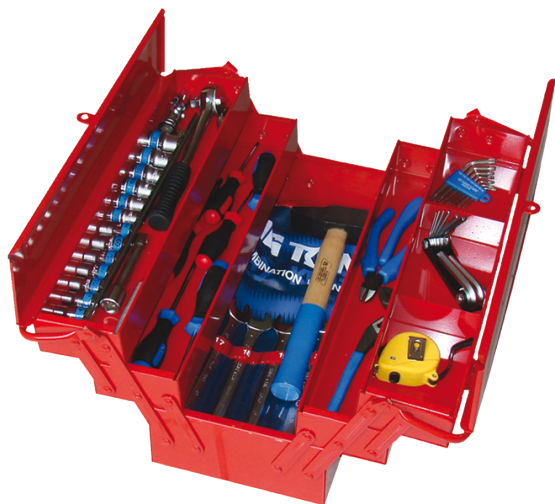

902059MR

M
**Kompletter Werkzeugkasten -
59 tlg. (BASIC Series)**

	Series	Content
	87A02AUS	
	  4335M	10 - 11 - 12 - 13 - 14 - 15 - 16 - 17 - 18 - 19 - 21 - 23 - 24
	 8708	
	 4791	4791
	 4251	425105
	 4452F	445215F
	 4725G	472510G
	 6111	611107
	 6516C	651610C
	78220S	7822350S
	 6211	621106
	79093M	7909302M