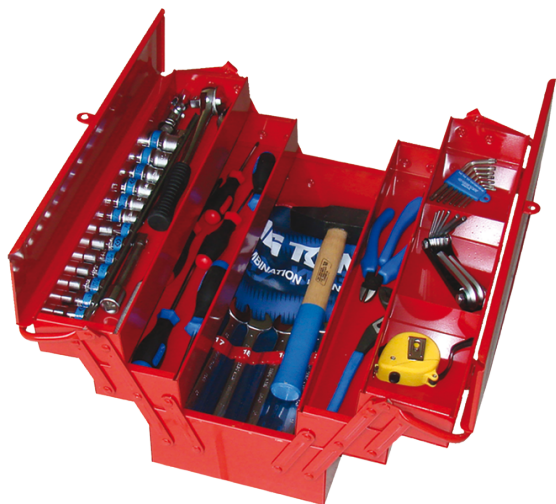

902059MR

M
**Kompletter Werkzeugkasten -
59 tlg. (BASIC Series)**

	Series	Content	
	87A02AUS		
  	4335M	10 - 11 - 12 - 13 - 14 - 15 - 16 - 17 - 18 - 19 - 21 - 23 - 24	
		8708	
		4791	4791
		4251	425105
		4452F	445215F
		4725G	472510G
		6111	611107
		6516C	651610C
	78220S	7822350S	
		6211	621106
	79093M	7909302M	