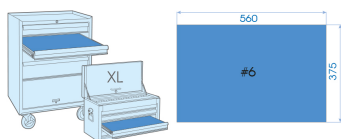

### **M** 1/4" und 1/2" Steckschlüsselset mit Zubehör, EVAWAVE - 92 tlg.

L x B Abmessungen (mm) : 560x375

Gewicht (Kg) : 8.8

- #6
- Serie 5,5 bis 32 mm
- 1/4" Bits

		Series	Content
		<b>1/4"</b>	2335M 5,5 , 6 , 7 , 8 , 9 , 10 , 11 , 12 , 13 , 14
		<b>1/4"</b>	2771G 277155G
		<b>1/4"</b>	2745 2745
		<b>1/4"</b>	2221 222102, 222104 (55, 100 mm)
		<b>1/4"</b>	2571 257145
		<b>1/4"</b>	2142 2142
		<b>1/4"</b>	213312DF 213312DF
		<b>1/4"</b>	2178DF 2178DF