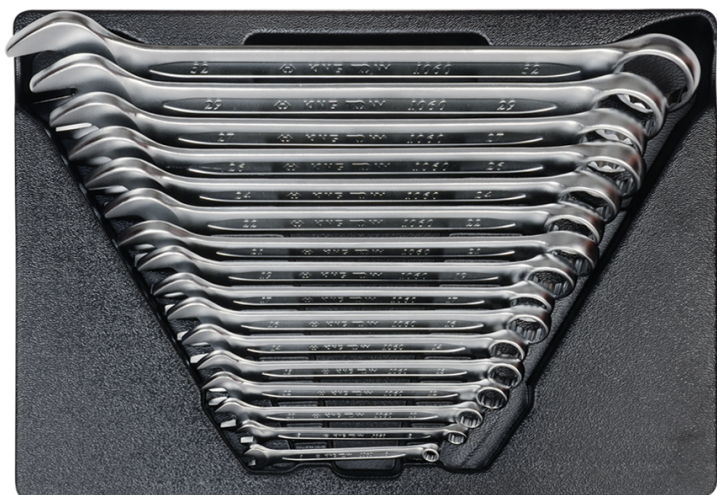

## 91216MR01\*

### **M** Kombischlüssel-Satz-Modul - 16 tlg.

- Kein Einzelverkauf des Artikels, nur erhältlich in manchen Werkzeugkompositionen