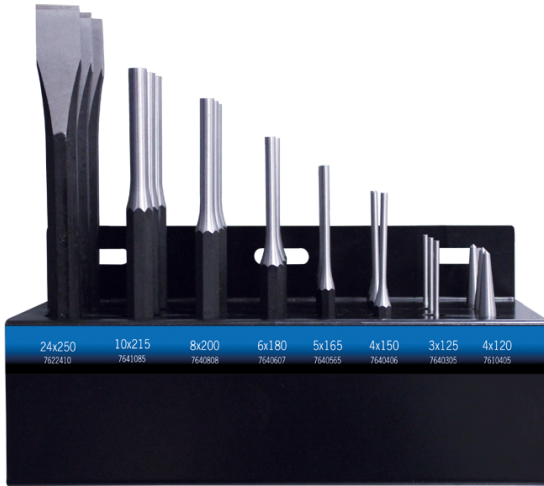

1092PR

Verkaufsdisplay inkl. Schlagwerkzeuge - 24 tlg.

Display Abmessung (mm) : 280 x 105 x 130

	Series	Content
	761	Ø4x120 (x3)
	762	24x250 (x3)
	764	Ø3x125, Ø4x150, Ø5x165, Ø6x180, Ø8x200, Ø10x215 (x3)