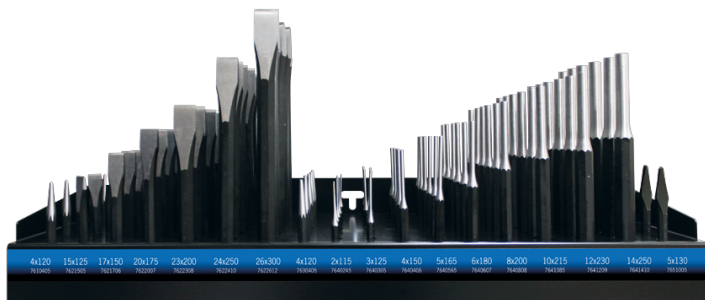

1093PR

Verkaufsdisplay inkl. Schlagwerkzeuge - 108 tlg.

Display Abmessung (mm) : 700 x 240 x 110

	Series	Content
	761	Ø4x120 (x6)
	762	15x125, 17x150, 20x175, 23x200, 24x250, 26x300 (x6)
	763	4x120 (x6)
	764	Ø2x115, Ø3x125, Ø4x150, Ø5x165, Ø6x180, Ø8x200, Ø10x215, Ø12x230, Ø14x250 (x6)
	765	5x130 (x6)