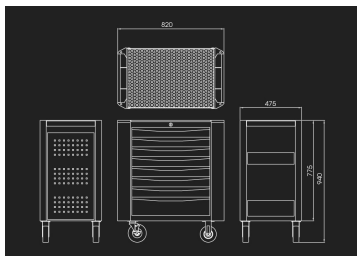

876348GG

BUMPER RFS Werkstattwagen - 8 Schubladen

*RFS - Risk-Free System: Risikofreies System

- Schubladen können nur einzeln geöffnet werden, um jegliches Kipprisiko auszuschliessen (RFS)
- Stoßstange
- Tragfähigkeit 360 kg
- Materialstärke: 1,2 mm oben und unten.
- 1 mm Monoblock-Gehäuse und Schubladenblock
- Zentralverriegelung
- Kugelgelagerte Führungsschienen
- 10 mm Schaumstoffmatte

	Fach-Größe L x B x H (mm)	Gesamtgröße ohne Räder L x B x H (mm)	Gesamtgröße mit Räder L x B x H (mm)	Dicke der unteren und oberen Bleche (mm)	Dicke des Karosserieblechs (mm)	Blechdicke der Schubladen (mm)	Gewicht (Kg)
876348GG	LxBxH : 576x380x75 (5) 576x380x154 (2)	LxBxH : 820 x 475 x 775	LxBxH : 820 x 475 x 940	1.2	1	1	68.14