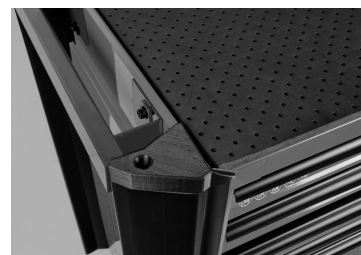

876348GG

BUMPER RFS Werkstattwagen - 8 Schubladen

*RFS - Risk-Free System: Risikofreies System

- Schubladen können nur einzeln geöffnet werden, um jegliches Kipprisiko auszuschliessen (RFS)
- Stoßstange
- Tragfähigkeit 360 kg
- Materialstärke: 1,2 mm oben und unten.
- 1 mm Monoblock-Gehäuse und Schubladenblock
- Zentralverriegelung
- Kugelgelagerte Führungsschienen
- 10 mm Schaumstoffmatte

	Fach-Größe L x B x H (mm)	Gesamtgröße ohne Räder L x B x H (mm)	Gesamtgröße mit Räder L x B x H (mm)	Dicke der unteren und oberen Bleche (mm)	Dicke des Karosserieblechs (mm)	Blechdicke der Schubladen (mm)	Gewicht (Kg)
876348GG	LxBxH : 576x380x75 (5) 576x380x154 (2)	LxBxH : 820 x 475 x 775	LxBxH : 820 x 475 x 940	1.2	1	1	68.14