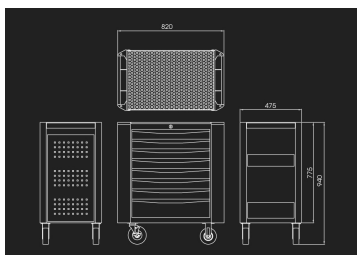

876348GG

BUMPER RFS Werkstattwagen - 8 Schubladen

*RFS - Risk-Free System: Risikofreies System

- Schubladen können nur einzeln geöffnet werden, um jegliches Kipprisiko auszuschliessen (RFS)
- Stoßstange
- Tragfähigkeit 360 kg
- Materialstärke: 1,2 mm oben und unten.
- 1 mm Monoblock-Gehäuse und Schubladenblock
- Zentralverriegelung
- Kugelgelagerte Führungsschienen
- 10 mm Schaumstoffmatte

	Fach-Größe L x B x H (mm)	Gesamtgröße ohne Räder L x B x H (mm)	Gesamtgröße mit Räder L x B x H (mm)	Dicke der unteren und oberen Bleche (mm)	Dicke des Karosserieblechs (mm)	Blechdicke der Schubladen (mm)	Gewicht (Kg)
876348GG	LxBxH : 576x380x75 (5) 576x380x154 (2)	LxBxH : 820 x 475 x 775	LxBxH : 820 x 475 x 940	1.2	1	1	68.14