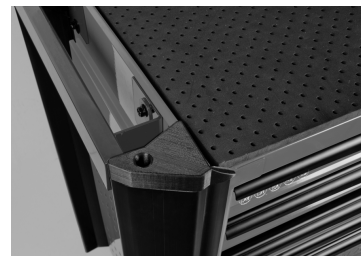

876348GG

BUMPER RFS Werkstattwagen - 8 Schubladen

*RFS - Risk-Free System: Risikofreies System

- Schubladen können nur einzeln geöffnet werden, um jegliches Kipprisiko auszuschliessen (RFS)
- Stoßstange
- Tragfähigkeit 360 kg
- Materialstärke: 1,2 mm oben und unten.
- 1 mm Monoblock-Gehäuse und Schubladenblock
- Zentralverriegelung
- Kugelgelagerte Führungsschienen
- 10 mm Schaumstoffmatte

	Fach-Größe L x B x H (mm)	Gesamtgröße ohne Räder L x B x H (mm)	Gesamtgröße mit Räder L x B x H (mm)	Dicke der unteren und oberen Bleche (mm)	Dicke des Karosserieblechs (mm)	Blechdicke der Schubladen (mm)	Gewicht (Kg)
876348GG	LxBxH : 576x380x75 (5) 576x380x154 (2)	LxBxH : 820 x 475 x 775	LxBxH : 820 x 475 x 940	1.2	1	1	68.14