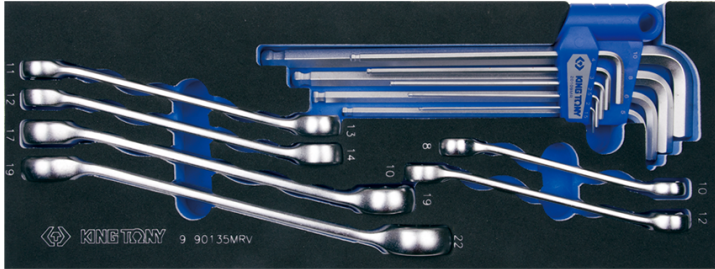

990135MRV*

M Doppel-Rohrschlüssel und Inbusschlüssel-Sets, EVAWAVE - 15 tlg.

Gewicht (Kg) : 1.81

- Kein Einzelverkauf des Artikels, nur erhältlich in manchen Werkzeugkompositionen
- #10 (140 x 375 mm)