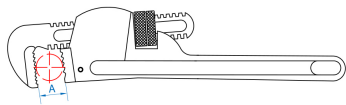

6533L

Aluminiumrohrschlüssel

- 40% leichter als Hochleistungsmodelle, einfach zu bedienen
- Der gerade Rohrschlüssel ist für alle Arten von Rohrarbeiten geeignet
- Gesenk-geschmiedete Backen sind wärmebehandelt
- Leicht drehbare Einstellmutter, schnelle Größenanpassung

	Backenöffnung (mm)	L (mm)	L (Zoll)	Gewicht (g)
653310L	30	254	10"	540
653312L	40	300	12"	833
653314L	50	356	14"	600
653318L	60	455	18"	1500
653324L	75	600	24"	2500
653336L	85	910	36"	600
653348L	110	1200	48"	8000