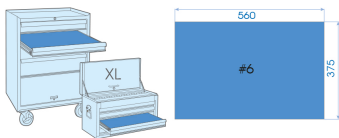

91017GPE

Schlagwerkzeugen, EVAWAVE - 17 tlg.

Gewicht (Kg) : 6.5

■ Catégorie : #6 (560 x 375 mm)

	Series	Content
	764G	7640306G, 7640407G, 7640508G, 7640684G, 7640888G, 7641009G, 7641210G, 7641411G
	761G	7610474G, 7610674G, 7610874G, 7611074G, 7612574G
	762G	7622284G
	762GR	7622610GR
	7862	786238
	7843	784315