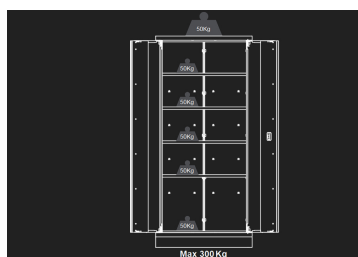

87D1118AKB

Werkzeugschrank - 2 Türen

- Geliefert mit 4 Regalbrettern
- Abschliessbar (Schlüssel)
- Fassade Königsblau, glänzend
- Gehäuse Schwarz, matt

Abmessungen L x B x H (mm)

Farbe

87D1118AKB

915 x 460 x 2000