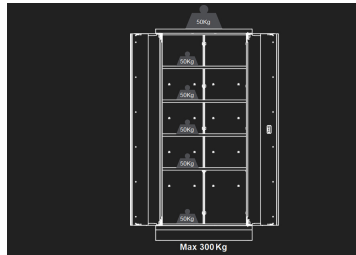

87D1118AKB

Werkzeugschrank - 2 Türen

- Geliefert mit 4 Regalbrettern
- Abschliessbar (Schlüssel)
- Fassade Königsblau, glänzend
- Gehäuse Schwarz, matt

Abmessungen L x B x H (mm)

Farbe

87D1118AKB

915 x 460 x 2000