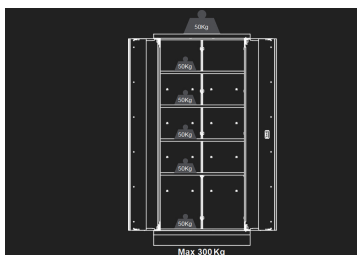

87D1118AKG

Werkzeugschrank - 2 Türen

- Geliefert mit 4 Regalbrettern
- Abschliessbar (Schlüssel)
- Fassade Grau, glänzend
- Gehäuse Schwarz, matt

Abmessungen L x B x H (mm)

Farbe

87D1118AKG

915x2000x460

Schwarz / Grau