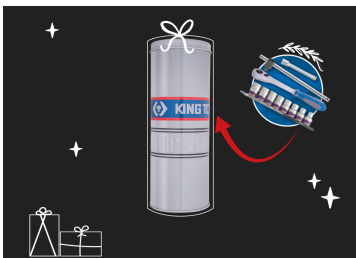

P4311MR04

1/2" Steckschlüsselset mit Zubehör - 11 tlg.

Gewicht (Kg) : 0.91
 Schienenlänge (mm) : 230

- Steckschlüssel-Spardose ZS412
- 1/2" Umschaltratsche I-Beam (90 Zähne)
- 4° Rückschwenkwinkel

		Series		Content
			4335M	10, 11, 13, 14, 15, 17, 18, 19
			4773GS	477310GS
			4251	425105
			4572	457210
		ZS412*		ZS412