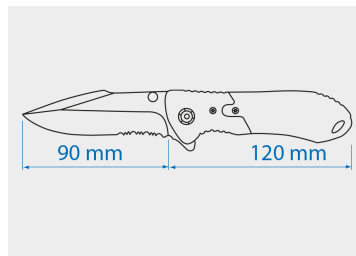

### Klappmesser mit Sicherung

- Ein Switchblade verhindert, daß sich das Messer alleine nach Öffnung zusammenklappt
- Leicht und einfach zu bedienen
- Schneide aus rostfreiem Stahl mit schwarzer Beschichtung
- Mit Haken zur Befestigung am Gürtel
- Schnellöffnung

794108A

L (mm)

210

Schaftlänge (mm)

90

Gewicht (g)

173