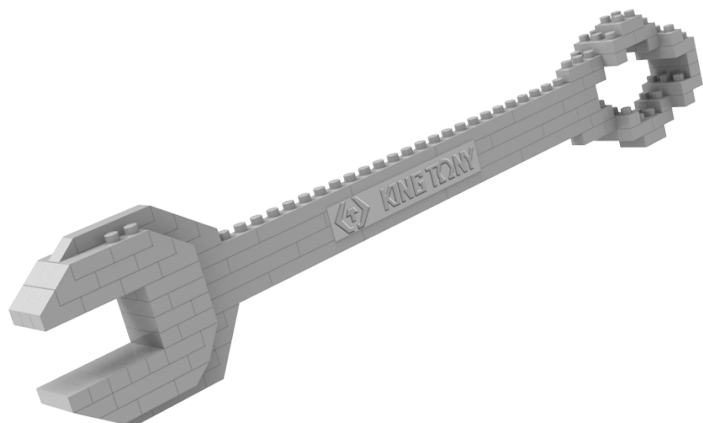

TS1003

Bauspielzeug Ring-Maulschlüssel - 107 tlg.

- Für Kinder ab 10 Jahren
- Plastik
- Design inspiriert durch den 1062 Ring-Maulschlüssel
- Warnung: Erstickungsgefahr. Kleine Teile. Nicht für Kinder unter 3 Jahren.

TS1003

Gewicht (g)

0.74