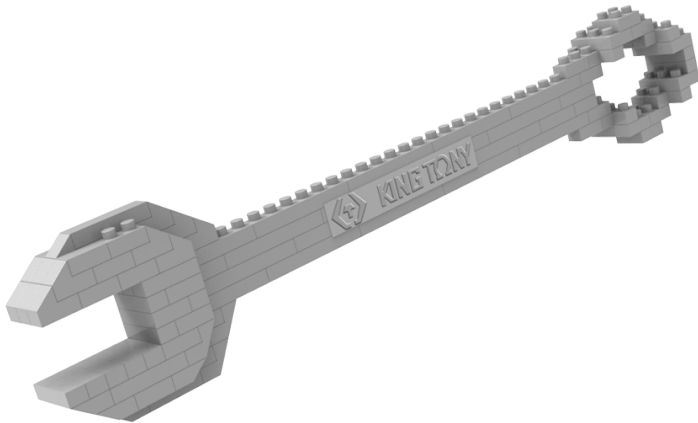

TS1003

Bauspielzeug Ring-Maulschlüssel - 107 tlg.

- Für Kinder ab 10 Jahren
- Plastik
- Design inspiriert durch den 1062 Ring-Maulschlüssel
- Warnung: Erstickungsgefahr. Kleine Teile. Nicht für Kinder unter 3 Jahren.

TS1003

Gewicht (g)

0.74