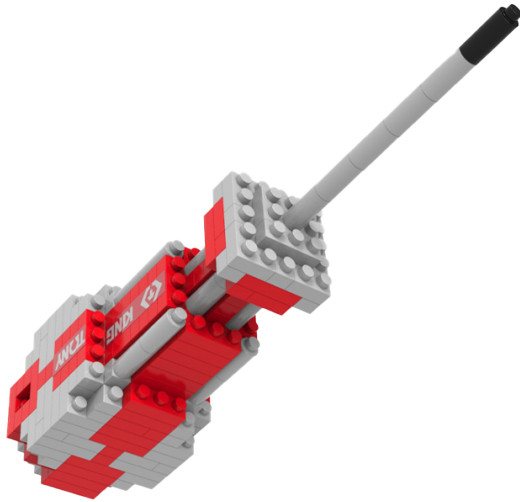

## TS1004

### Bauspielzeug Schraubendreher Phillips - 208 tlg.

- Für Kinder ab 10 Jahren
- Plastik
- Design inspiriert durch den 1421 Phillips-Schraubendreher
- Warnung: Erstickungsgefahr. Kleine Teile. Nicht für Kinder unter 3 Jahren.

TS1004

Gewicht (g)

0.74