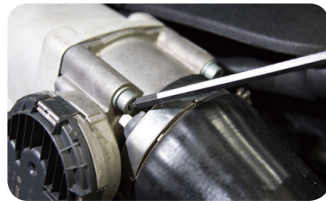

### Kugelpopf- Innensechskantschlüsselset, metrisch, extra lang - 9 tlg.

- H1.5, H2, H2.5, H3, H4, H5, H6, H8, H10
- Aus SNCM + V
- Hochglanz-verchromt
- Mit Kugelpopf Schwenkwinkel: 35°

Inhalt (mm)

Gewicht (g)