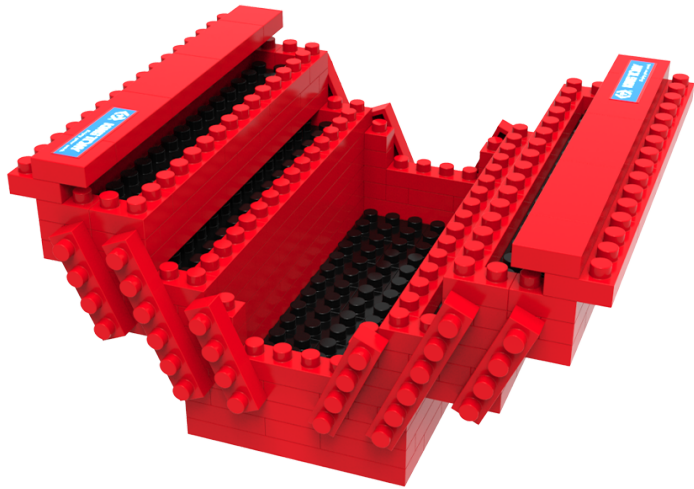

TS1005

Bauspielzeug Werkzeugkasten - 289 tlg.

- Für Kinder ab 10 Jahren
- Plastik
- Design inspiriert durch den 87402 Werkzeugkasten
- Warnung: Erstickungsgefahr. Kleine Teile. Nicht für Kinder unter 3 Jahren.

TS1005

Gewicht (g)

0.74