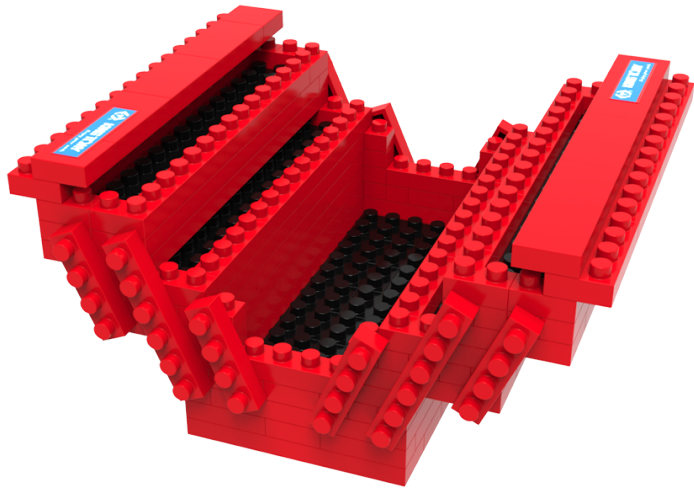

## TS1005

### Bauspielzeug Werkzeugkasten - 289 tlg.

- Für Kinder ab 10 Jahren
- Plastik
- Design inspiriert durch den 87402 Werkzeugkasten
- Warnung: Erstickungsgefahr. Kleine Teile. Nicht für Kinder unter 3 Jahren.

TS1005

Gewicht (g)

0.74