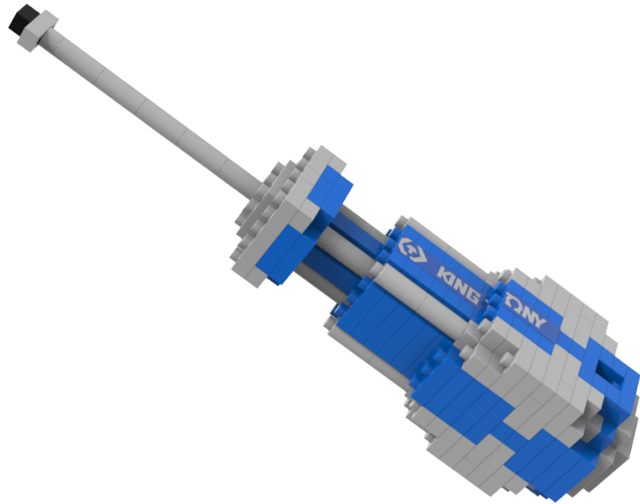

TS1012

Bauspielzeug Schraubendreher - 210 tlg.

- Für Kinder ab 10 Jahren
- Plastik
- Design inspiriert durch den 1422 Schlitzschraubendreher
- Warnung: Erstickungsgefahr. Kleine Teile. Nicht für Kinder unter 3 Jahren.

TS1012

Gewicht (g)

0.74