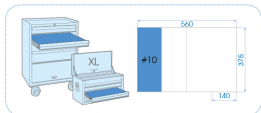

94401MPE

M 1/2" Kraft-Steckschlüssel, EVAWAVE -
11 tlg.

Gewicht (Kg) : 2.23

■ #10 (140 x 375 mm)

Series

Content

1/2"

4535M