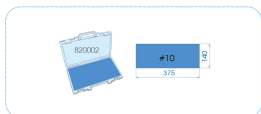

94401MPE

M 1/2" Kraft-Steckschlüssel, EVAWAVE -
11 tlg.

Gewicht (Kg) : 2.23

■ #10 (140 x 375 mm)

Series

Content

1/2"

4535M