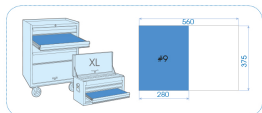

## 991190CRE

Inbusschlüssel-Set, Bits und  
Zubehör, EVAWAVE - 90 tlg.

Gewicht (Kg) : 2.22

■ #9 (280 x 375 mm)

	Series		Content
	 	276A	276A04G
		10D0	10,12,13,14,17,18,19
		3611R	361106R, 361108R
	 	1130M	(20107MR01) H2.5 , H3 , H4 , H5 , H6 , H8 , H10
		1147R	(20407PR) T10H , T15H , T20H , T25H , T27H , T30H , T40H
	 	1130S	(20107SR) 3/32" , 1/8" , 5/32" , 3/16" , 1/4" , 5/16" , 3/8"
			753 75363
			770 770225

		 1/4"	1025H	H3, H4, H5, H6
		 1/4"	1025P	PH1, PH2 x 2, PH3
		 1/4"	1025R	RB2
		 1/4"	1025S	3.0, 4.0, 5.0, 6.0
		 1/4"	1025T	T10, T15, T20, T25, T27, T30, T40
		 1/4"	1025U	T10H, T15H, T20H, T25H, T27H, T30H, T40H
		 1/4"	1025Z	PZ1, PZ2 x 2, PZ3
		77328		0.0015" ~ 0.025" (7732826)