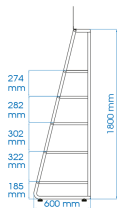

9TZ11AS

Verkaufsdisplay für Schraubstöcke - 8 tlg

Display Abmessung (mm) : 2070 x 400 x 600

Series

Content

9TZ11

9TZ1105 x2, 9TZ1106 x2, 9TZ1108 x2,
9TZ1110 x2

87160*