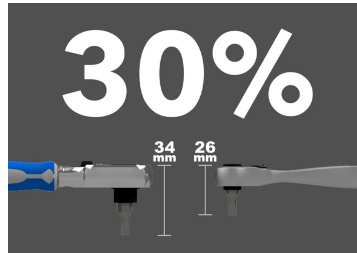

## 276B35

### 1/4" Mini-Bitumschaltratsche

- 60 Zähne
- 6° Rückschwenkwinkel
- Sicherheitsverriegelung des Bitsteckers
- 12-Kant Kopfdesign für schnellen Steckerwechsel
- Die reduzierte Größe erlaubt eine schnelle und einfache Benutzung bei engem Arbeitsraum.
- Ergonomischer Metall-Griff
- Umschalthebel
- Hochglanz-chromatierte Oberfläche

	Länge (mm)	Kopfbreite A (mm)	Dicke (mm)	Gewicht (g)
276B35	87.6	17.6	13	74