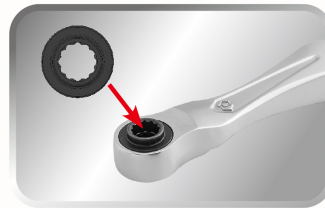

## 276B35

### 1/4" Mini-Bitumschaltratsche

- 60 Zähne
- 6° Rückschwenkwinkel
- Sicherheitsverriegelung des Bitsteckers
- 12-Kant Kopfdesign für schnellen Steckerwechsel
- Die reduzierte Größe erlaubt eine schnelle und einfache Benutzung bei engem Arbeitsraum.
- Ergonomischer Metall-Griff
- Umschalthebel
- Hochglanz-chromatierte Oberfläche