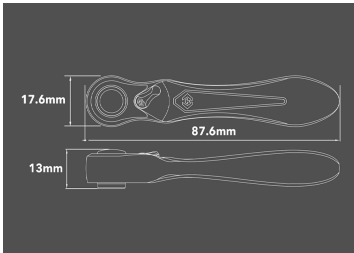

## 276B35

### 1/4" Mini-Bitumschaltratsche

- 60 Zähne
- 6° Rückschwenkwinkel
- Sicherheitsverriegelung des Bitsteckers
- 12-Kant Kopfdesign für schnellen Steckerwechsel
- Die reduzierte Größe erlaubt eine schnelle und einfache Benutzung bei engem Arbeitsraum.
- Ergonomischer Metall-Griff
- Umschalthebel
- Hochglanz-chromatierte Oberfläche

	Länge (mm)	Kopfbreite A (mm)	Dicke (mm)	Gewicht (g)
276B35	87.6	17.6	13	74