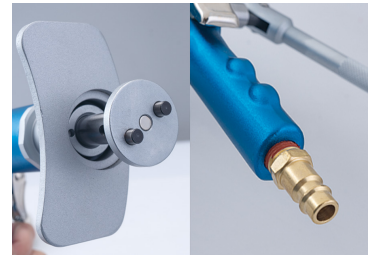

Pneumatischer Bremskolbenrücksteller

- Slim Ausführung
- Entwickelt, um das Wechseln der Bremsscheiben zu erleichtern
- Das Werkzeug kann nach links und rechts gedreht werden, und ist für normale Kolben und Kolben mit Rückwärtsgewinde geeignet
- Mehr Arbeitsraum

Increased space