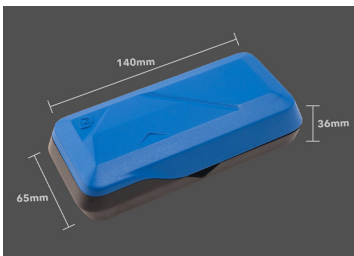

### 1/4" Mini-Umschaltratschen Koffer - Atom Serie - 26 tlg.

Abmessungen L x B x H (mm) : 140 x 65 x 36

- Bit-Rack mit automatischer Anhebung, patentiert
- Eingebautes Rotationsachsdesign
- Leicht zu verstauen
- Bitratsche mit Sicherheitsverriegelung des Steckers
- Zum Arbeiten im beengten Arbeitsraum