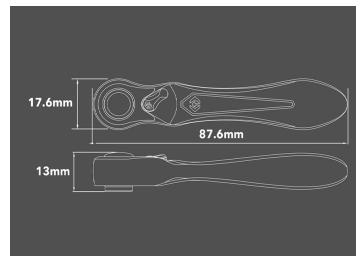

1026CQAM

1/4" Mini-Umschaltratschen Koffer - Atom Serie - 26 tlg.

Abmessungen L x B x H (mm) : 140 x 65 x 36

- Bit-Rack mit automatischer Anhebung, patentiert
- Eingebautes Rotationsachsdesign
- Leicht zu verstauen
- Bitratsche mit Sicherheitsverriegelung des Steckers
- Zum Arbeiten im beengten Arbeitsraum