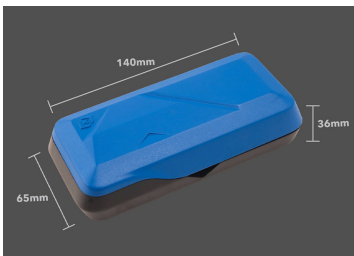

1026CQAM

1/4" Mini-Umschaltratschen Koffer - Atom Serie - 26 tlg.

Abmessungen L x B x H (mm) : 140 x 65 x 36

- Bit-Rack mit automatischer Anhebung, patentiert
- Eingebautes Rotationsachsdesign
- Leicht zu verstauen
- Bitratsche mit Sicherheitsverriegelung des Steckers
- Zum Arbeiten im beengten Arbeitsraum