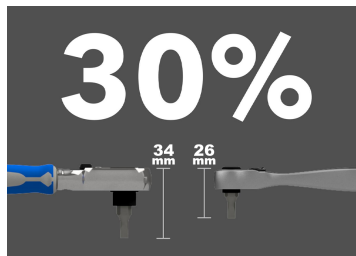

1026CQAM

1/4" Mini-Umschaltratschen Koffer - Atom Serie - 26 tlg.

Abmessungen L x B x H (mm) : 140 x 65 x 36

- Bit-Rack mit automatischer Anhebung, patentiert
- Eingebautes Rotationsachsdesign
- Leicht zu verstauen
- Bitratsche mit Sicherheitsverriegelung des Steckers
- Zum Arbeiten im beengten Arbeitsraum