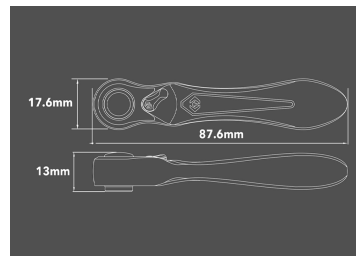

## 1026CQAM

### 1/4" Mini-Umschaltratschen Koffer - Atom Serie - 26 tlg.

Abmessungen L x B x H (mm) : 140 x 65 x 36

- Bit-Rack mit automatischer Anhebung, patentiert
- Eingebautes Rotationsachsdesign
- Leicht zu verstauen
- Bitratsche mit Sicherheitsverriegelung des Steckers
- Zum Arbeiten im beengten Arbeitsraum