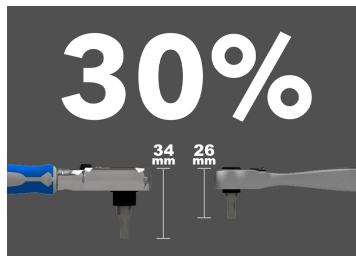

### 1/4" Mini-Umschaltratschen Koffer - Atom Serie - 26 tlg.

Abmessungen L x B x H (mm) : 140 x 65 x 36

- Bit-Rack mit automatischer Anhebung, patentiert
- Eingebautes Rotationsachsdesign
- Leicht zu verstauen
- Bitratsche mit Sicherheitsverriegelung des Steckers
- Zum Arbeiten im beengten Arbeitsraum